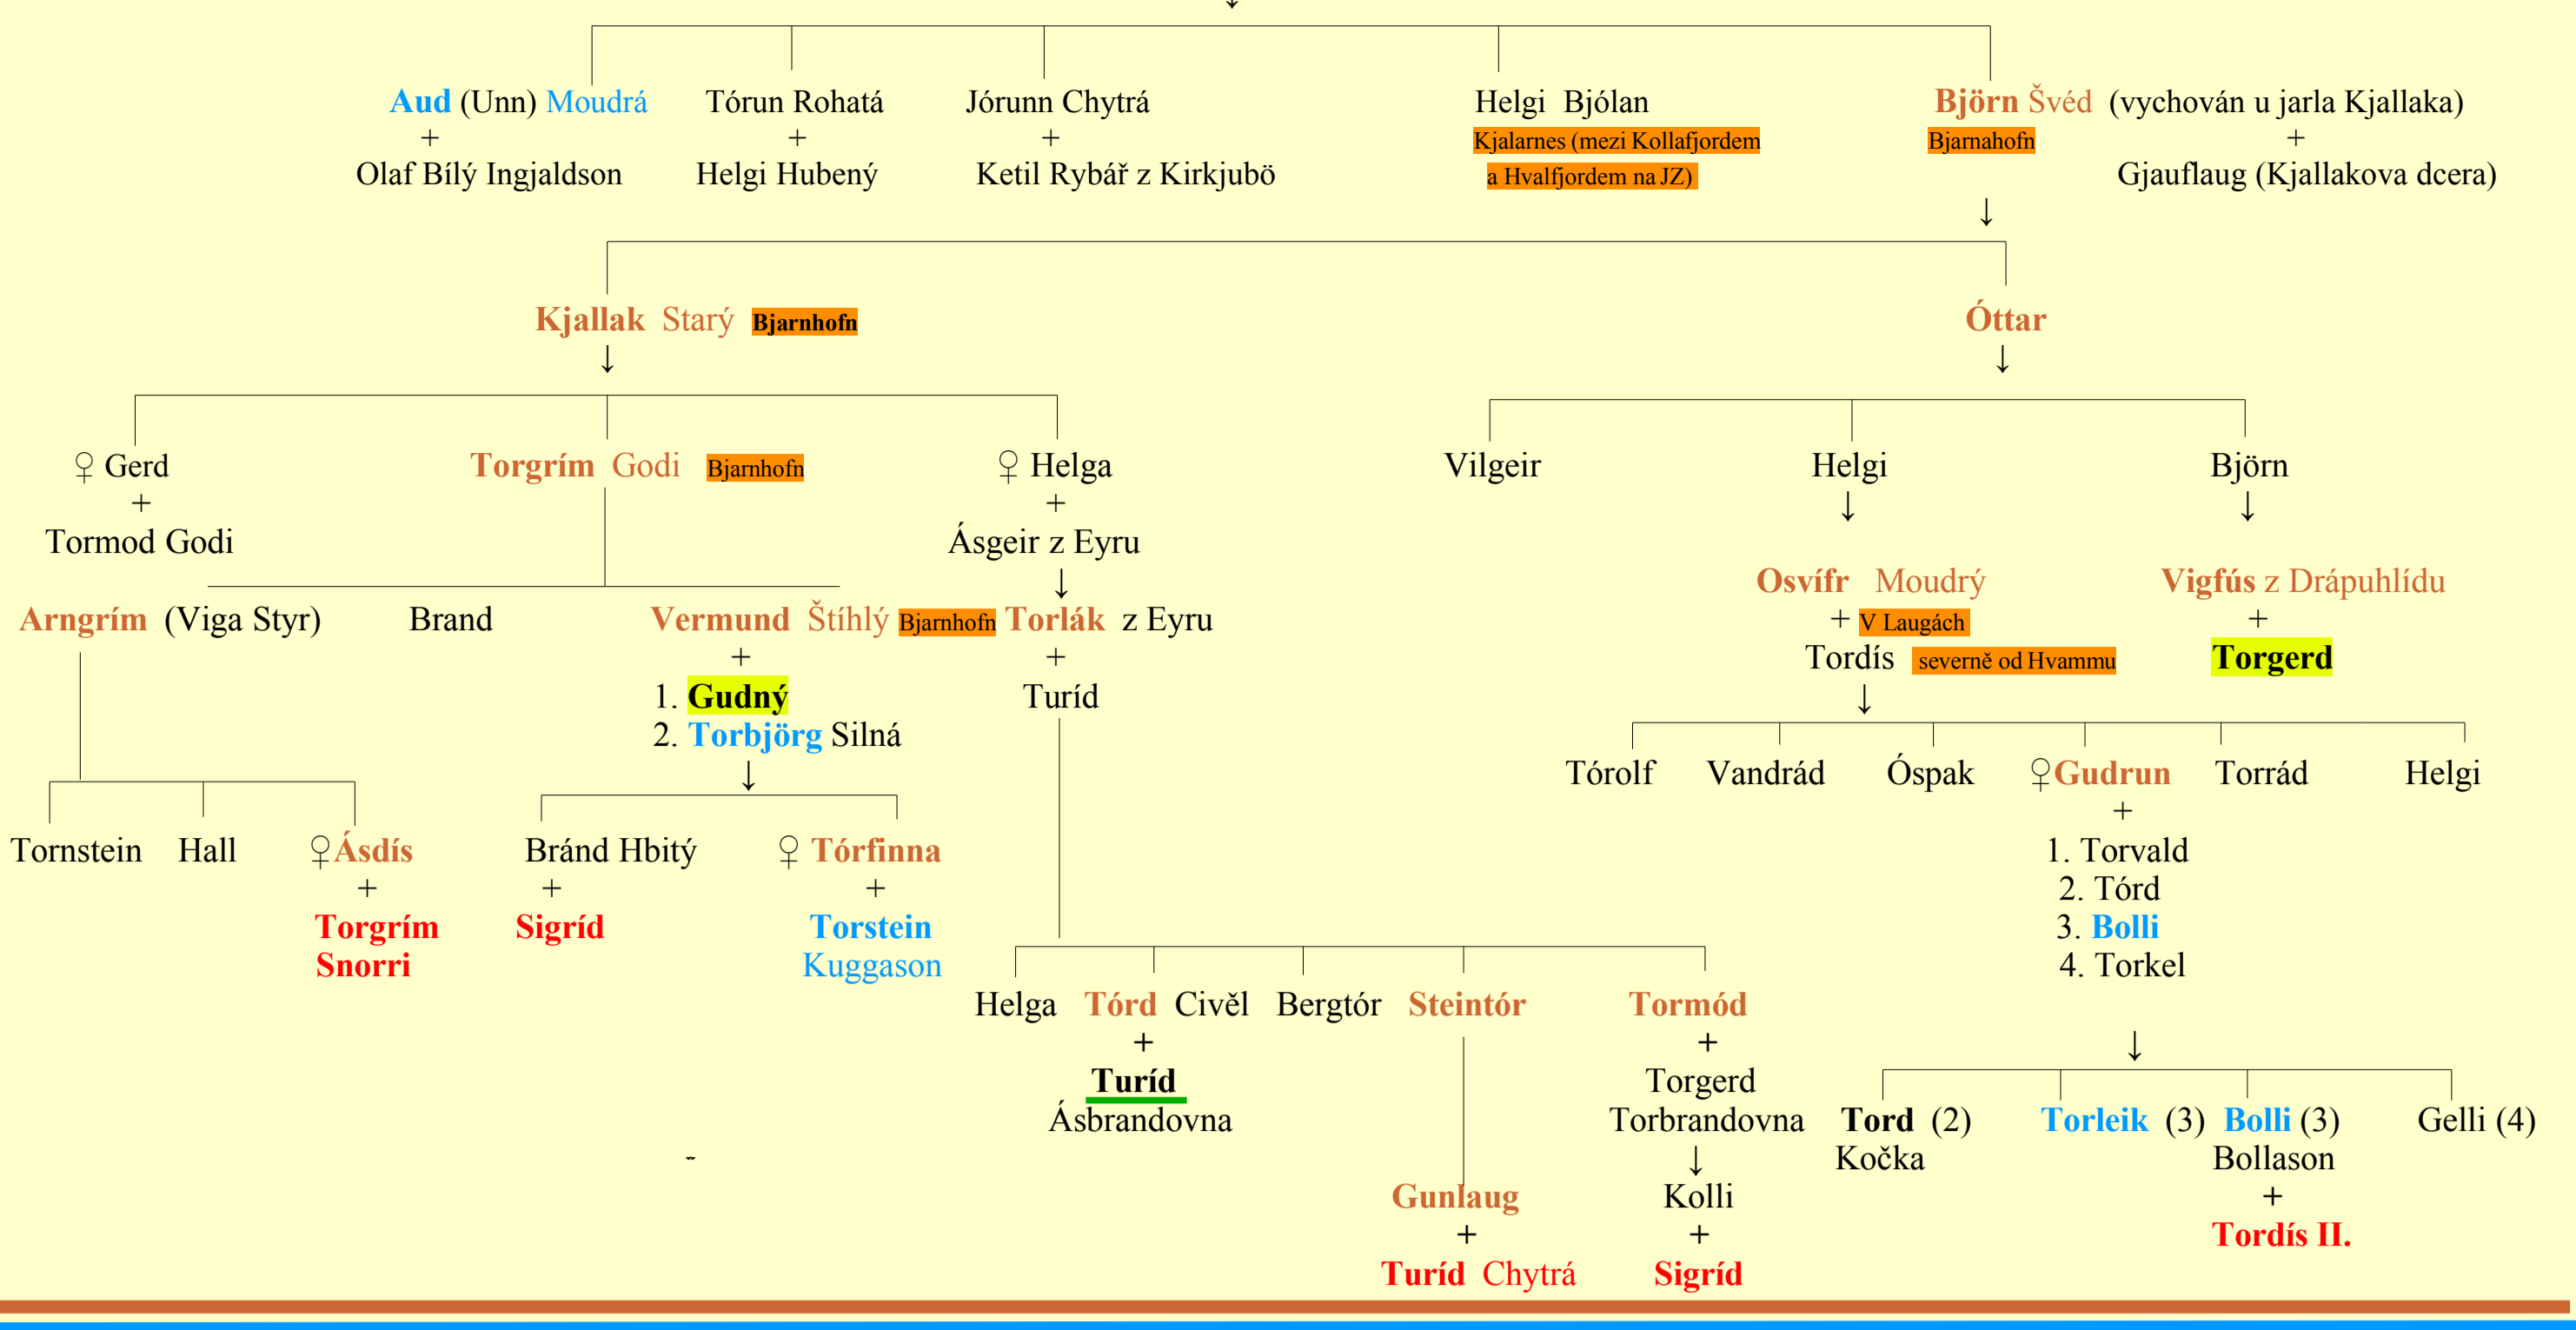

Ketil Nosek (Flat nose)

+ Yngvild (dcera Ketila Berana z Raumariki)

Ivamm Aud Moudrá + Olaf Bílý Ingjaldson

Torstein Ryšavý (vládl a padl ve Skotsku)
+ Turid (sestra Helgiho Hubeného)

Audun Sködul

Ásbrand z Kambu v Breidavíku

Tórolf Mostrarskegg Hofsvág

Torkel + Ísgerda

Bjartmar + Turid

Öndot Vrána

Geirröd z Eyru

Torgeir Goln + Ásgerd

Hámund + Rannveig

Sigvat Zrzavý

Tórd (Fryšuv kněz)

Hall ze Sídý