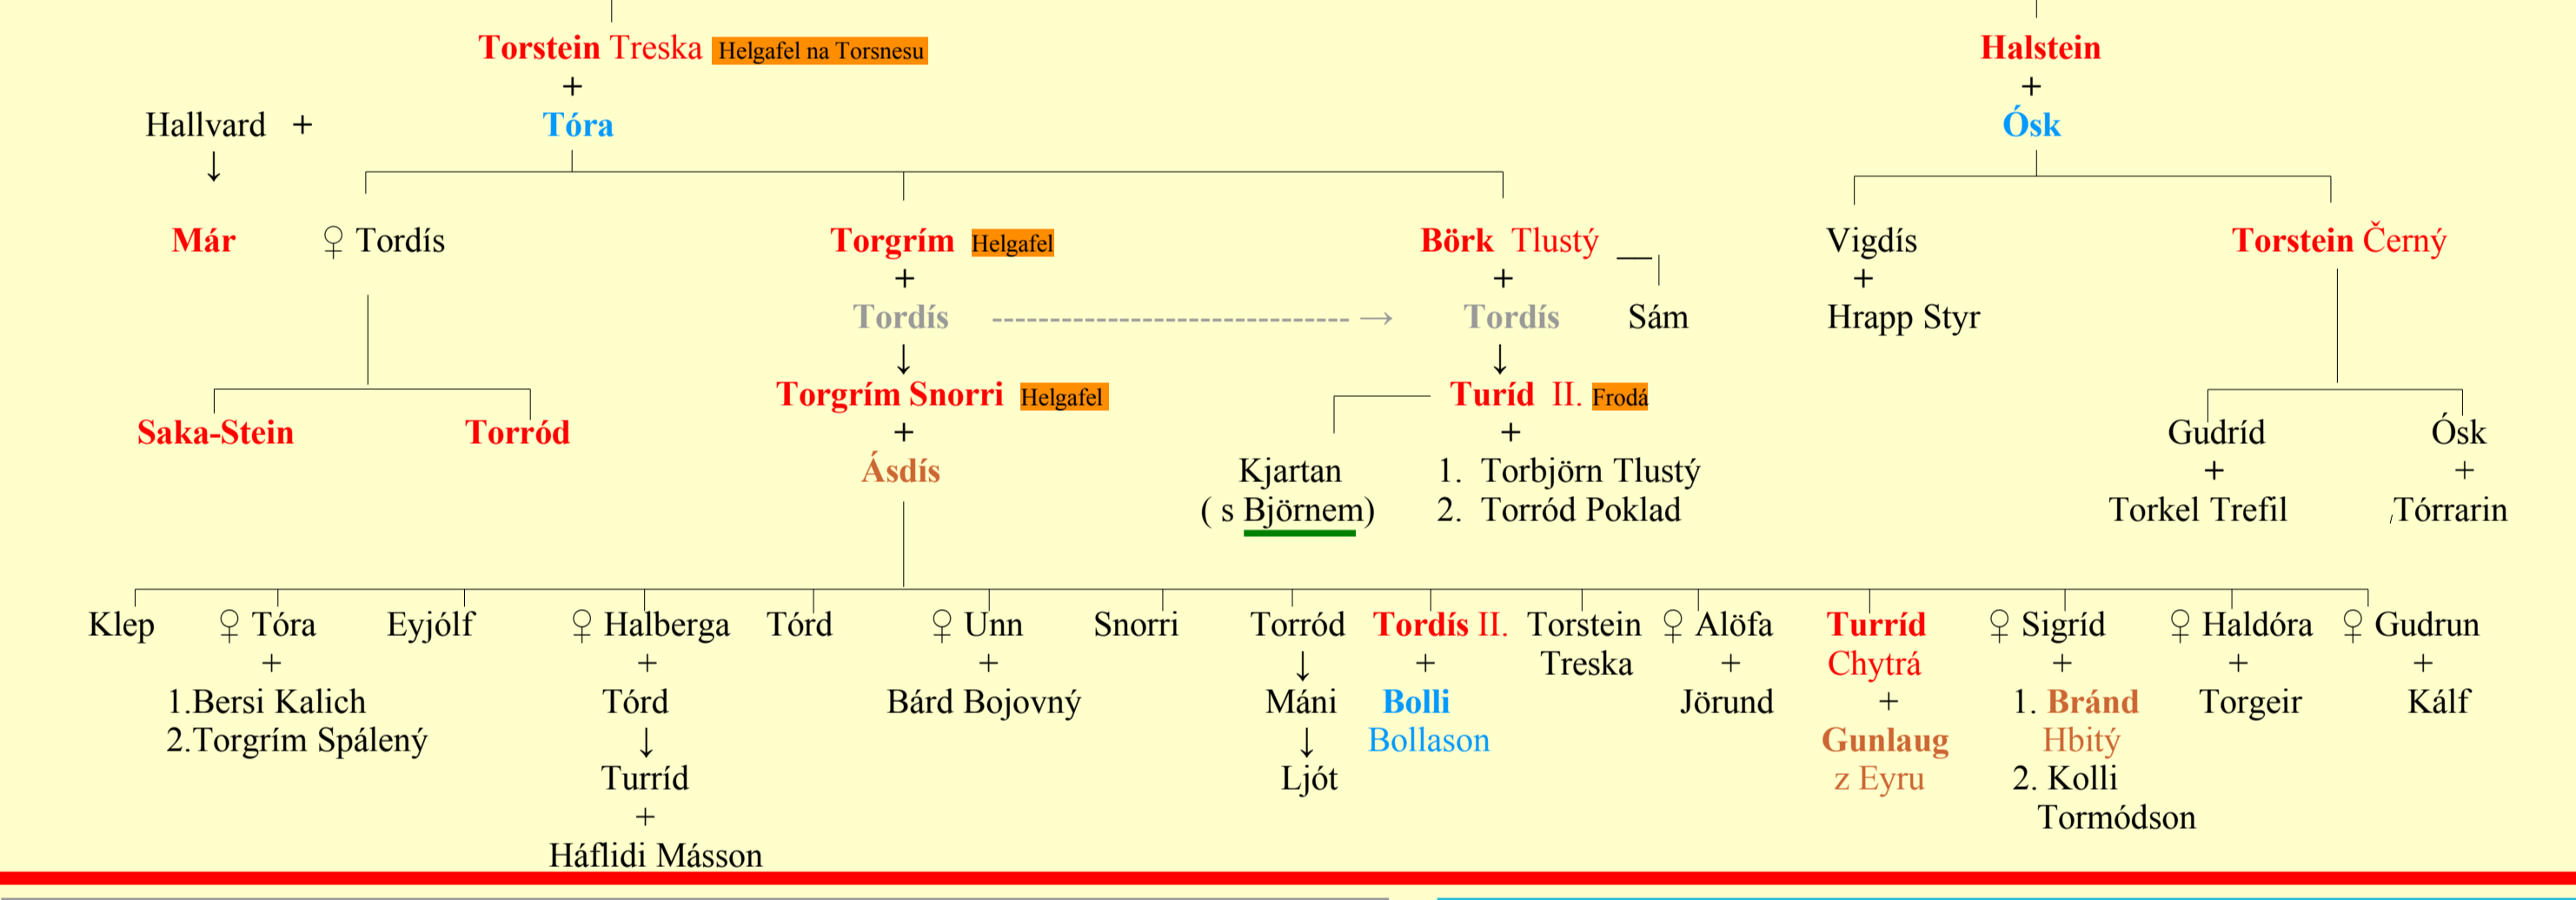

Ketil Nosek (Flat nose)

+ Yngvild (dcera Ketila Berana z Raumariki)

Ivamm Aud Moudrá + Olaf Bílý Ingjaldson

Torstein Ryšavý (vládl a padl ve Skotsku)
+ Turid (sestra Helgiho Hubeného)

Audun Sködul

Ásbrand z Kambu v Breidavíku

Tórolf Mostrarskegg Hofsvág

Torkel + Ísgerda

Bjartmar + Turid

Öndot Vrána

Geirröd z Eyru

Torgeir Goln + Ásgerd

Hámund + Rannveig

Sigvat Zrzavý

Tórd (Fryšuv kněz)

Hall ze Sídý