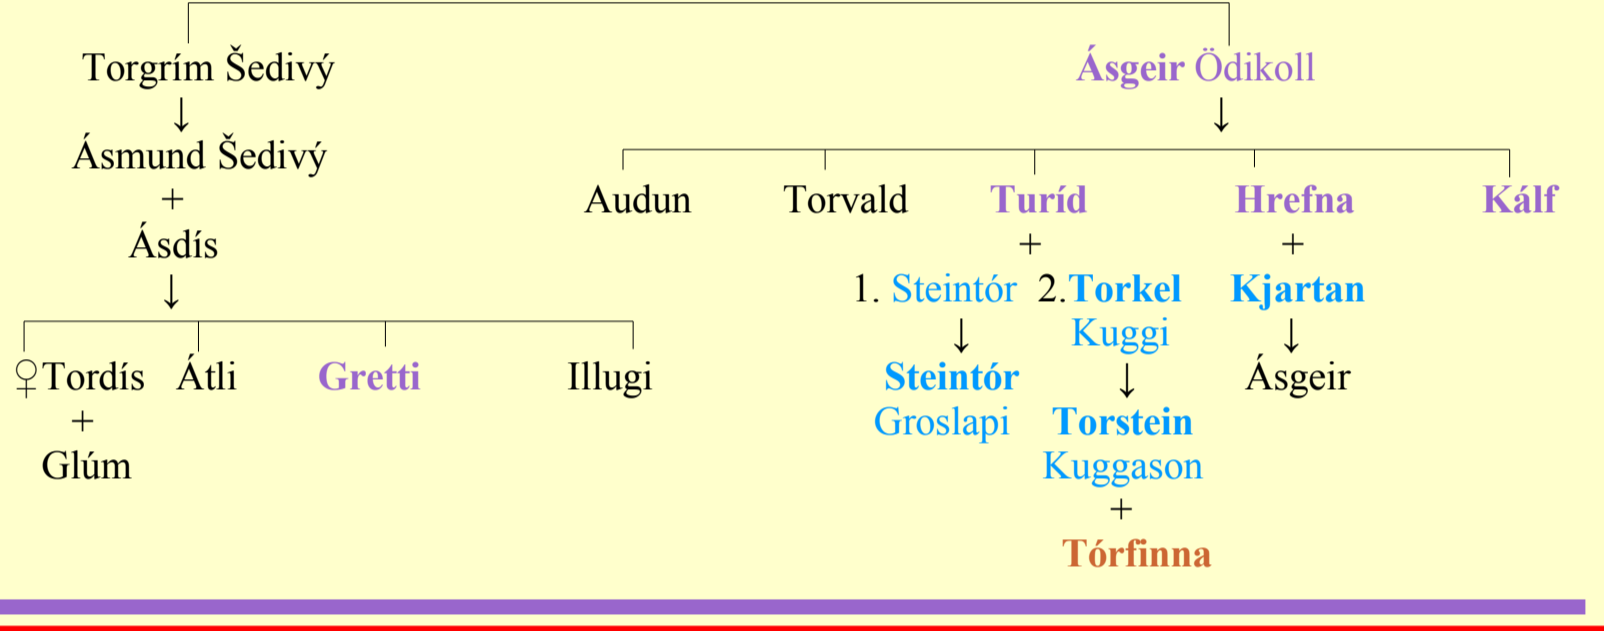

Ketil Nosek (Flat nose)

+ Yngvild (dcera Ketila Berana z Raumariki)

Ivamm Aud Moudrá + Olaf Bílý Ingjaldson

Torstein Ryšavý (vládl a padl ve Skotsku)
+ Turid (sestra Helgiho Hubeného)

Audun Sködul

Ásbrand z Kambu v Breidavíku

Tórolf Mostrarskegg Hofsvág

Torkel + Ísgerda

Bjartmar + Turid

Öndot Vrána

Geirröd z Eyru

Torgeir Goln + Ásgerd

Hámund + Rannveig

Sigvat Zrzavý

Tórd (Fryšuv kněz)

Hall ze Sídý