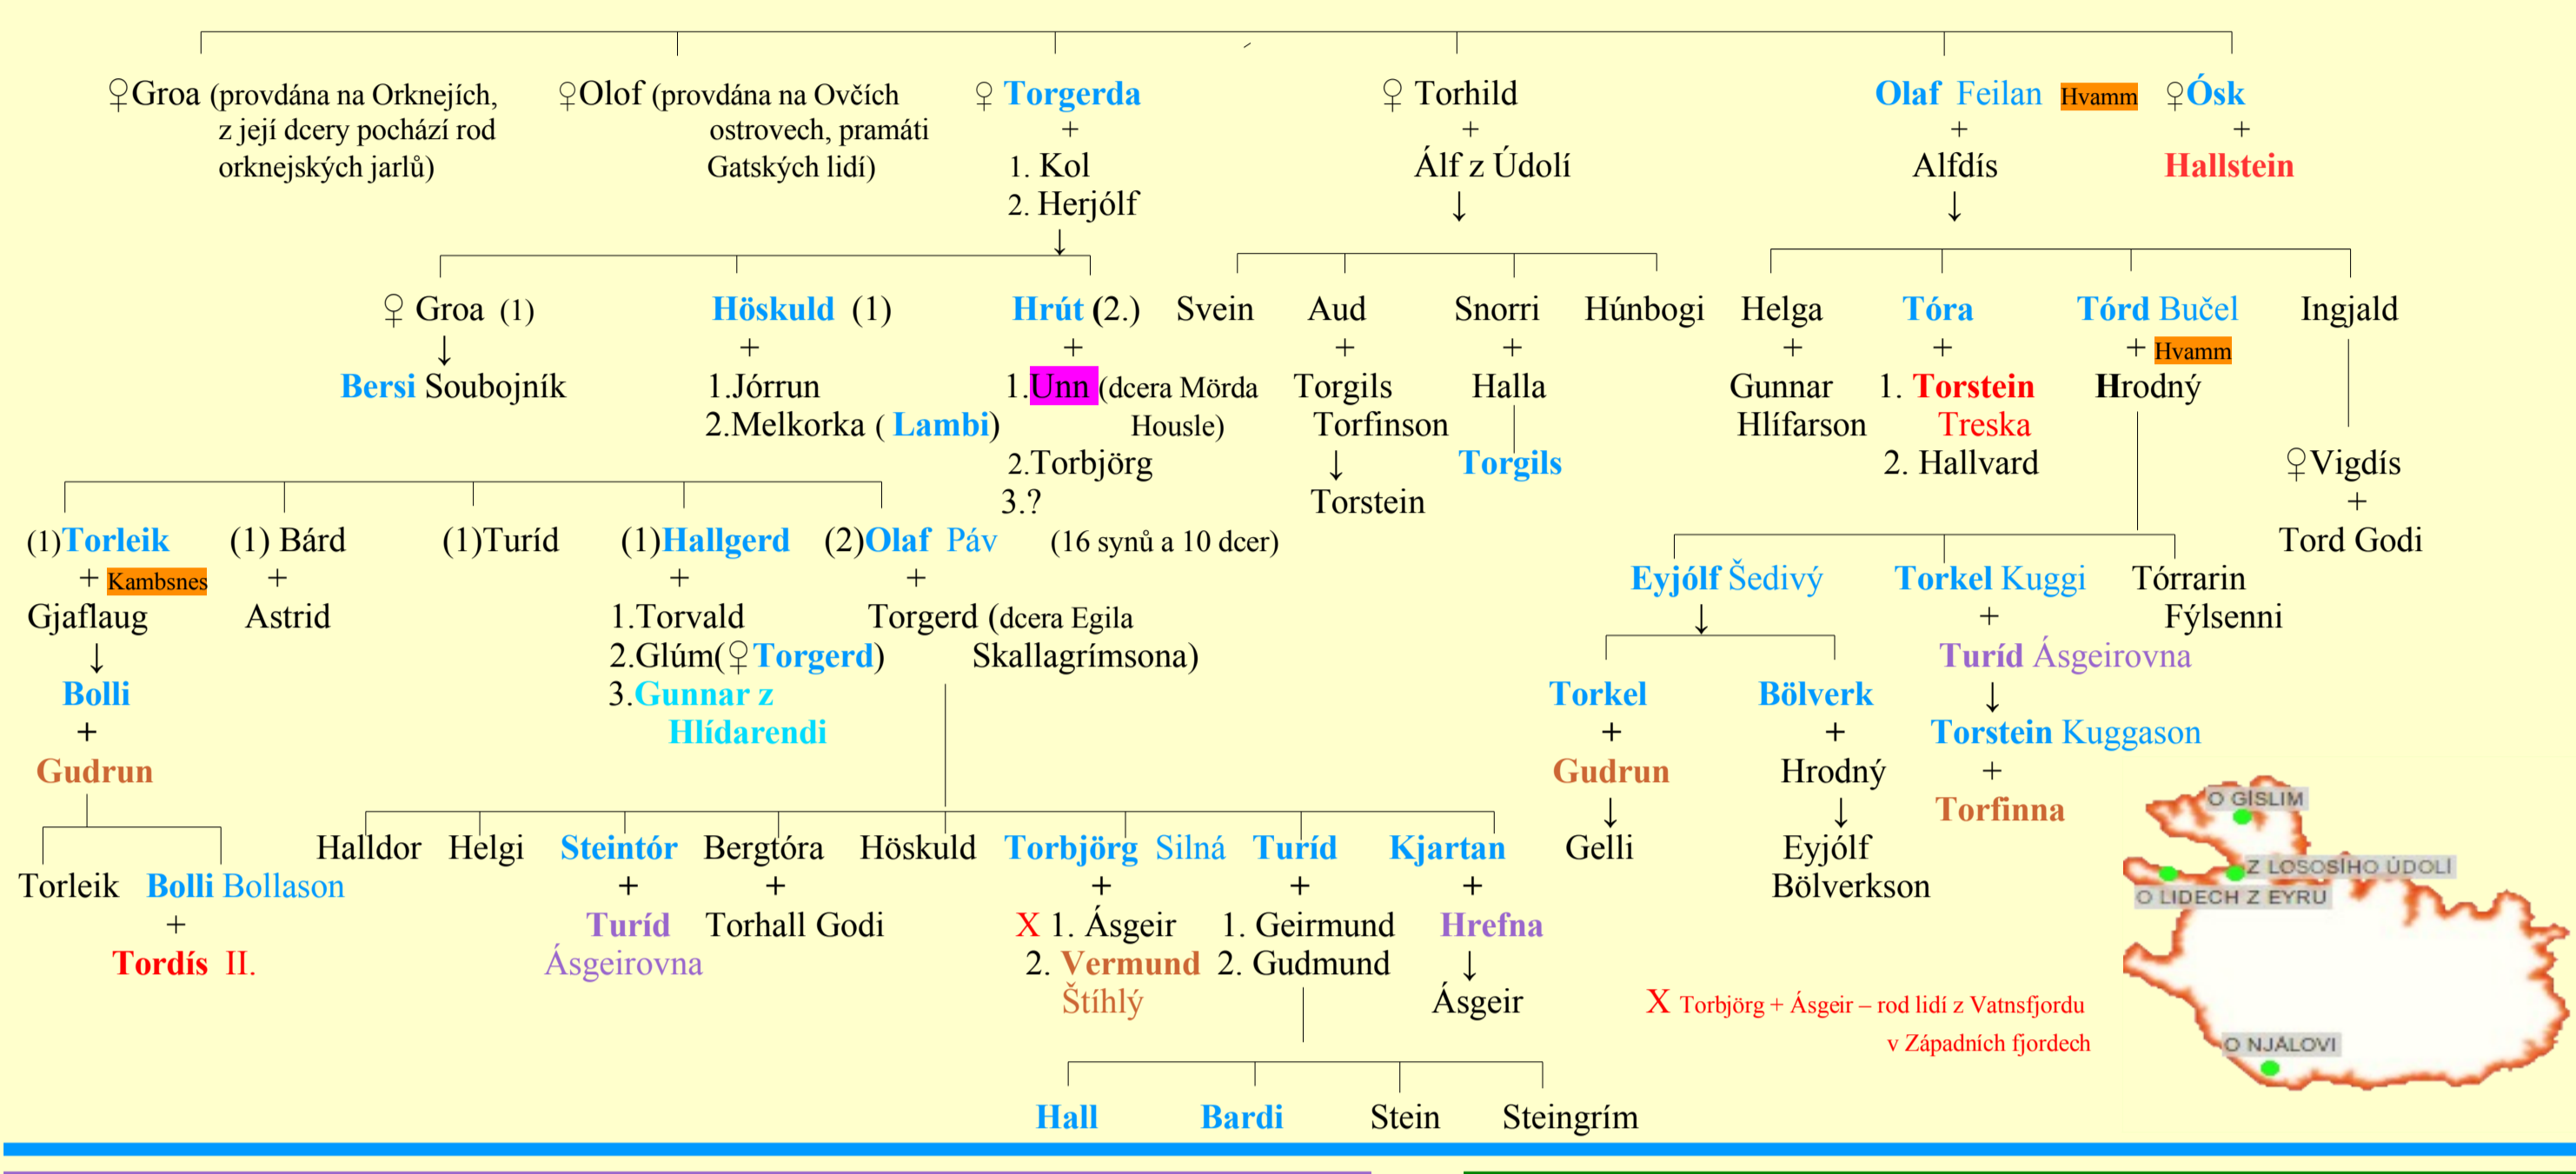

Ketil Nosek (Flat nose)

+ Yngvild (dcera Ketila Berana z Raumariki)

Ivamm Aud Moudrá + Olaf Bílý Ingjaldson

Torstein Ryšavý (vládl a padl ve Skotsku)
+ Turid (sestra Helgiho Hubeného)

Audun Sködul

Ásbrand z Kambu v Breidavíku

Tórolf Mostrarskegg Hofsvág

Torkel + Ísgerda

Bjartmar + Turid

Öndot Vrána

Geirröd z Eyru

Torgeir Goln + Ásgerd

Hámund + Rannveig

Sigvat Zrzavý

Tórd (Fryšuv kněz)

Hall ze Sídý