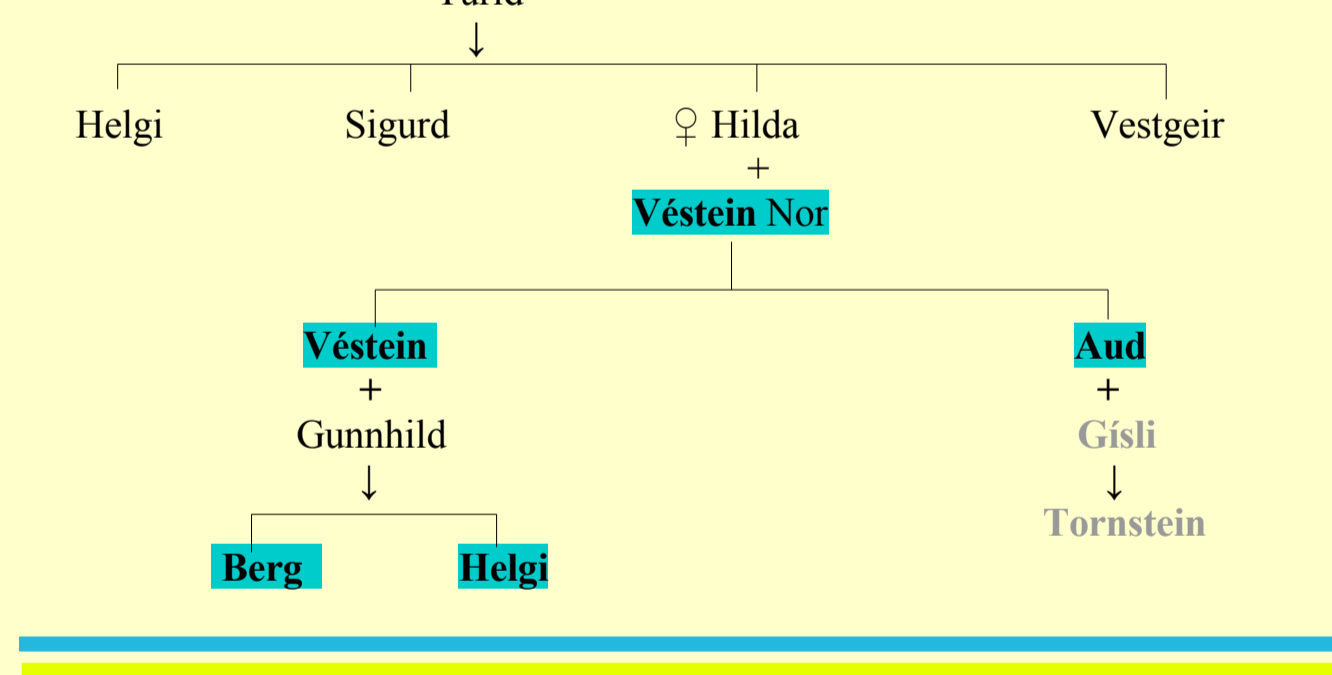

Ketil Nosek (Flat nose)

+ Yngvild (dcera Ketila Berana z Raumariki)

Ivamm Aud Moudrá + Olaf Bílý Ingjaldson

Torstein Ryšavý (vládl a padl ve Skotsku)
+ Turid (sestra Helgiho Hubeného)

Audun Sködul

Ásbrand z Kambu v Breidavíku

Tórolf Mostrarskegg Hofsvág

Torkel + Ísgerda

Bjartmar + Turid

Öndot Vrána

Geirröd z Eyru

Torgeir Goln + Ásgerd

Hámund + Rannveig

Sigvat Zrzavý

Tórd (Fryšuv kněz)

Hall ze Sídý