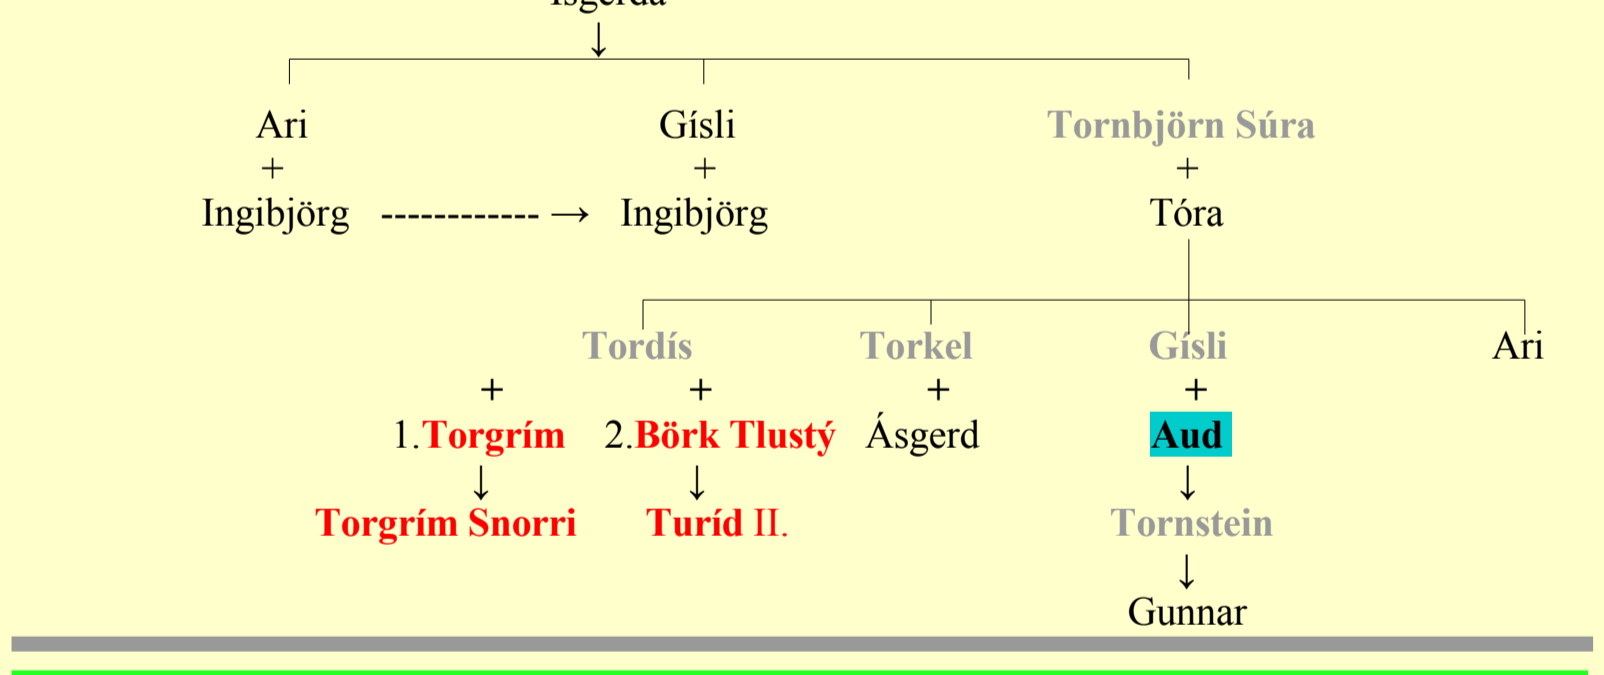

Ketil Nosek (Flat nose)

+ Yngvild (dcera Ketila Berana z Raumariki)

Ivamm Aud Moudrá + Olaf Bílý Ingjaldson

Torstein Ryšavý (vládl a padl ve Skotsku)
+ Turid (sestra Helgiho Hubeného)

Audun Sködul

Ásbrand z Kambu v Breidavíku

Tórolf Mostrarskegg Hofsvág

Torkel + Ísgerda

Bjartmar + Turid

Öndot Vrána

Geirröd z Eyru

Torgeir Goln + Ásgerd

Hámund + Rannveig

Sigvat Zrzavý

Tórd (Fryšuv kněz)

Hall ze Sídý